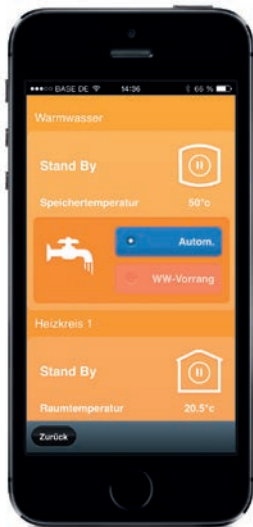

MELCloud: Heizregelung für unterwegs.

- // Nutzen Sie mit MELCloud alle Funktionen Ihrer Wärmepumpen-Regelung ab sofort auch von unterwegs.
- // Regeln Sie bequem auch mehrere Wärmepumpen-Anlagen in unterschiedlichen Gebäuden und an verschiedenen Stand-orten.
- // MELCloud für Ecodan ist für Wärmepumpen in neuen und modernisierten Gebäuden einsetzbar.
- // Sie können ganz einfach Ihre bestehende Anlage nachrüsten.
  Ihr Fachhandwerker installiert Ihnen dazu den WiFi-Adapter von Mitsubishi Electric.